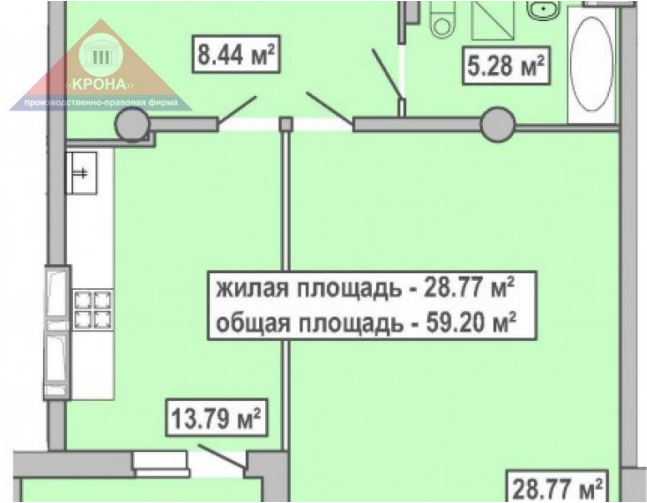

ЖИЛОЙ КОМПЛЕКС "ГРАНД"

Все квартиры от застройщика
реализованы.