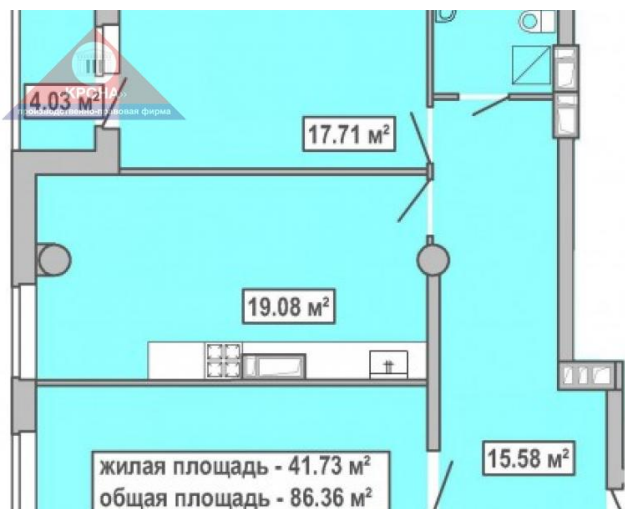

ЖИЛОЙ КОМПЛЕКС "ГРАНД"

Все квартиры от застройщика
реализованы.