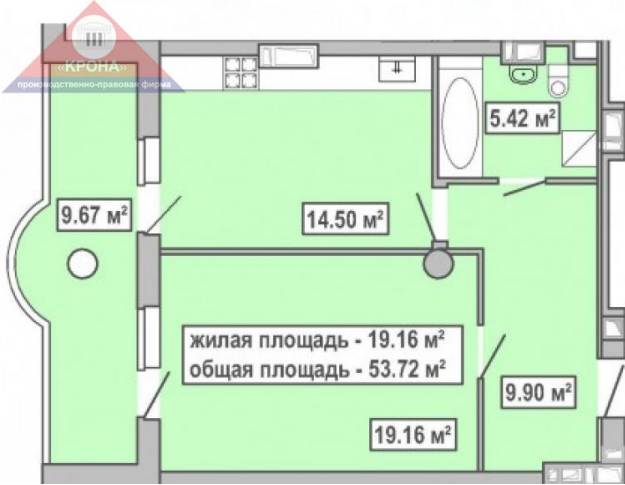

ЖИЛОЙ КОМПЛЕКС "ГРАНД"

Все квартиры от застройщика реализованы.