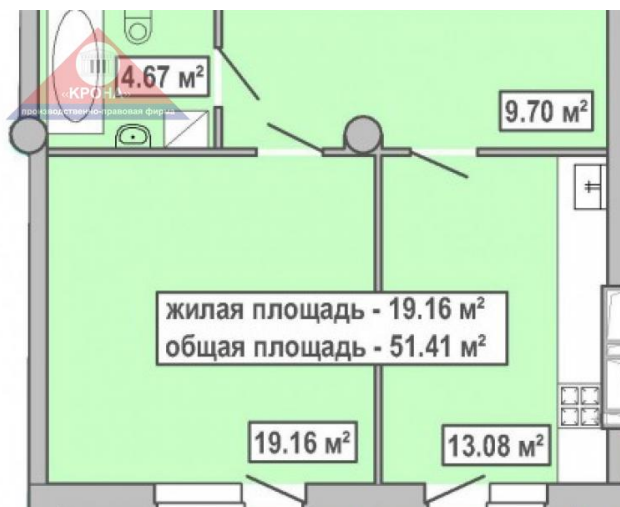

ЖИЛОЙ КОМПЛЕКС "ГРАНД"

Все квартиры от застройщика
реализованы.