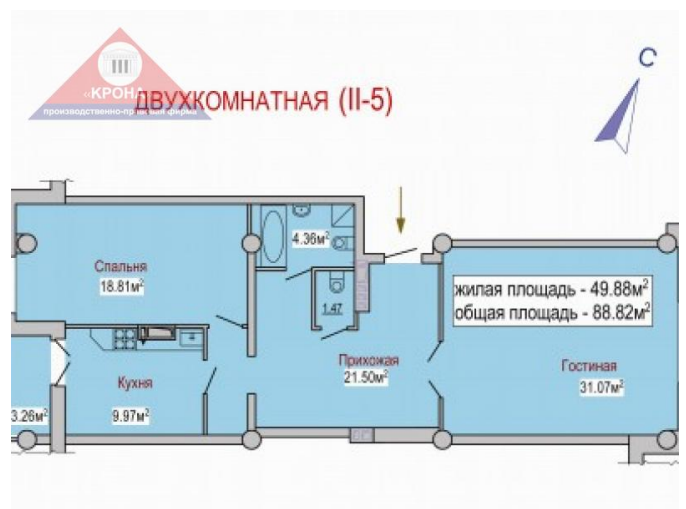

ЖИЛОЙ КОМПЛЕКС "ГРАНД"

Все квартиры от застройщика
реализованы.