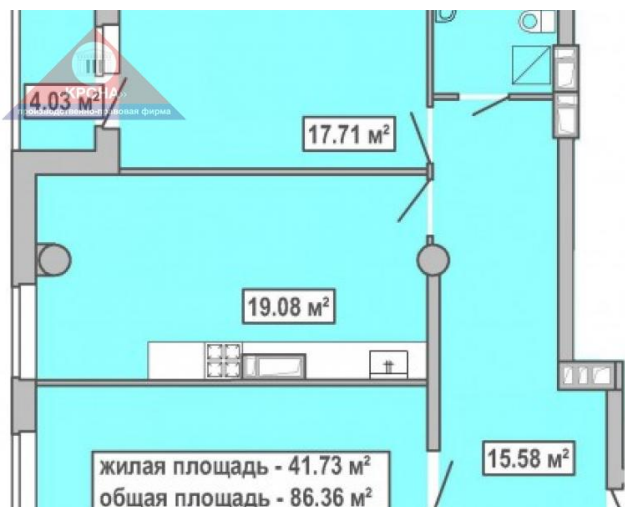

ЖИЛОЙ КОМПЛЕКС "ГРАНД"

Все квартиры от застройщика реализованы.