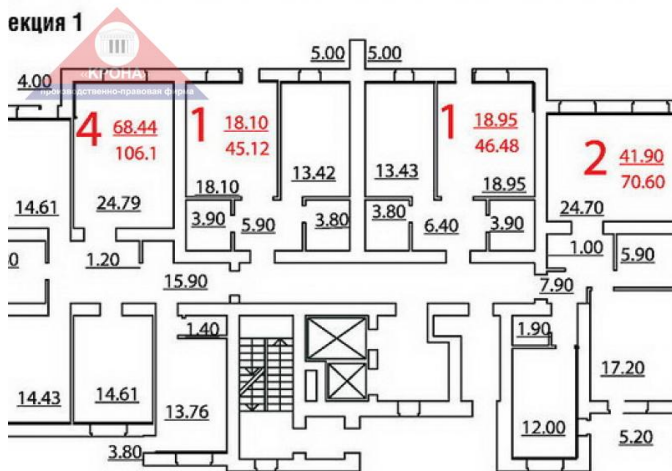

ЖИЛОЙ КОМПЛЕКС ПО ПР. ТРАКТОРОСТРОИТЕЛЕЙ, 103-Г

Все квартиры от застройщика
реализованы.