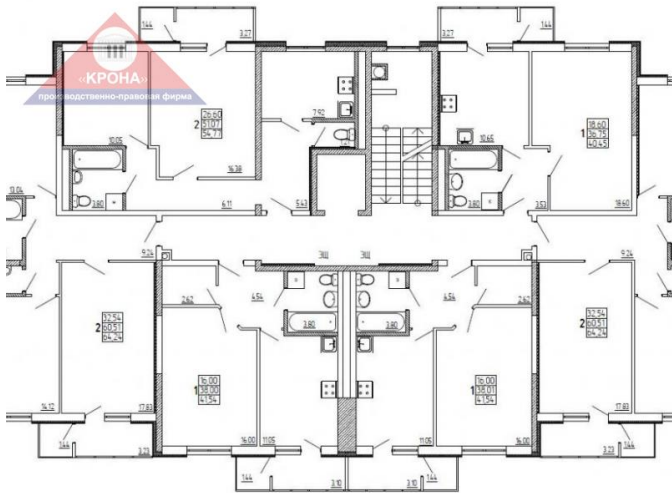

МИКРОРАЙОН НА ЗУБАРЕВА

Все квартиры от застройщика
реализованы