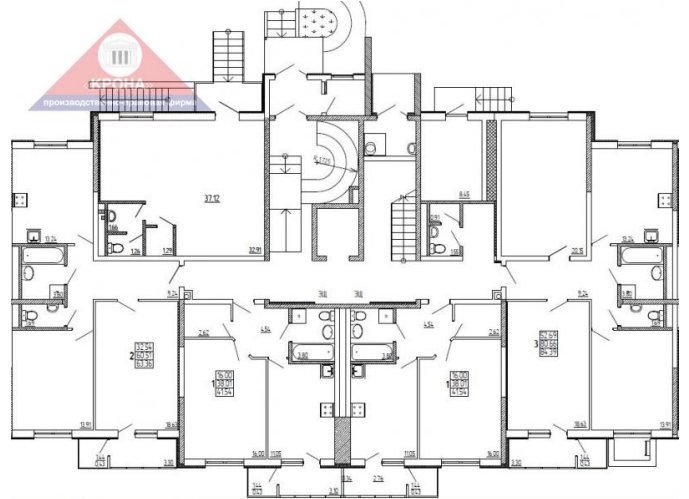

МИКРОРАЙОН НА ЗУБАРЕВА

Все квартиры от застройщика
реализованы