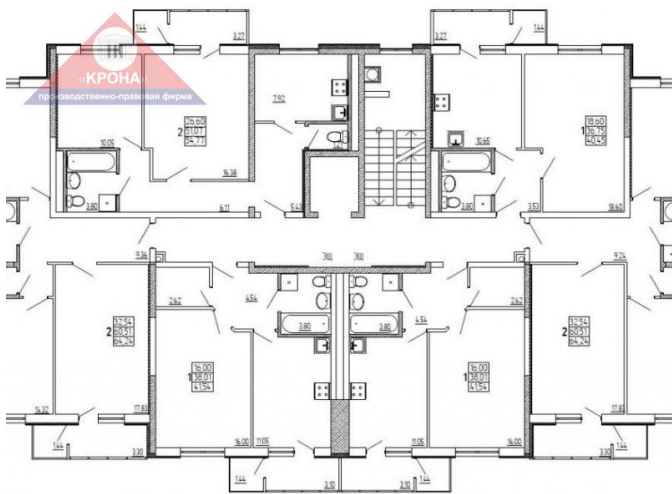

МИКРОРАЙОН НА ЗУБАРЕВА

Все квартиры от застройщика
реализованы