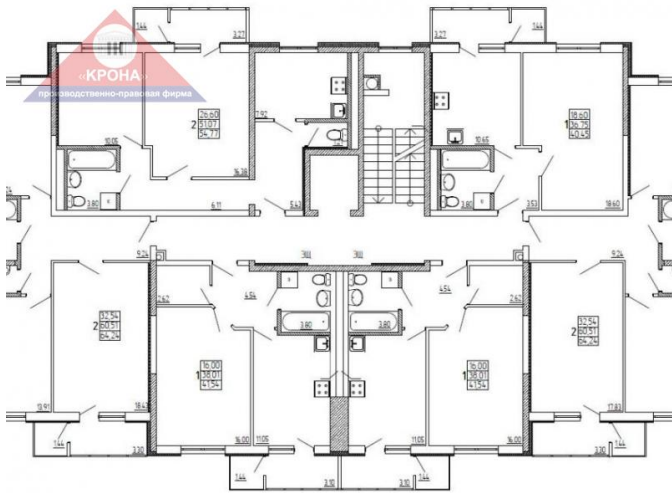

МИКРОРАЙОН НА ЗУБАРЕВА

Все квартиры от застройщика
реализованы