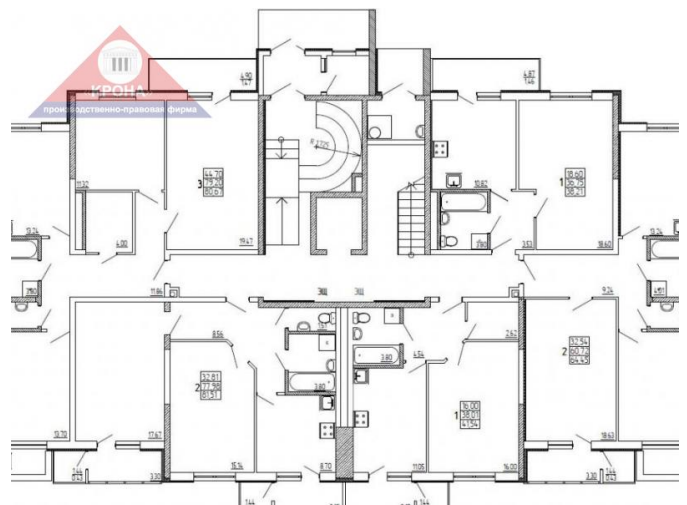

МИКРОРАЙОН НА ЗУБАРЕВА

Все квартиры от застройщика
реализованы