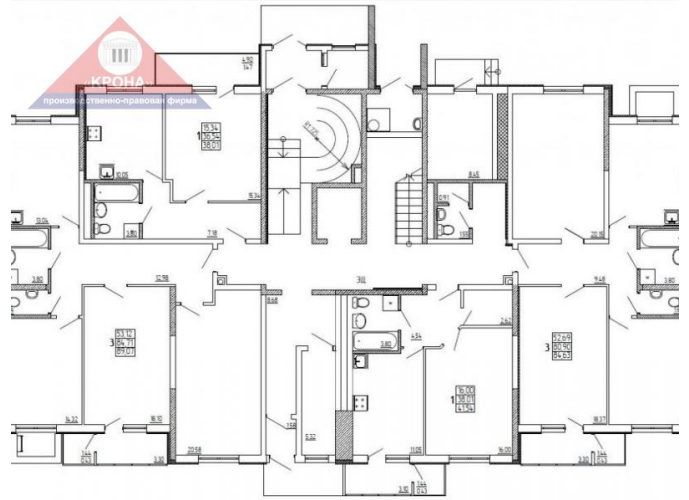

МИКРОРАЙОН НА ЗУБАРЕВА

Все квартиры от застройщика
реализованы