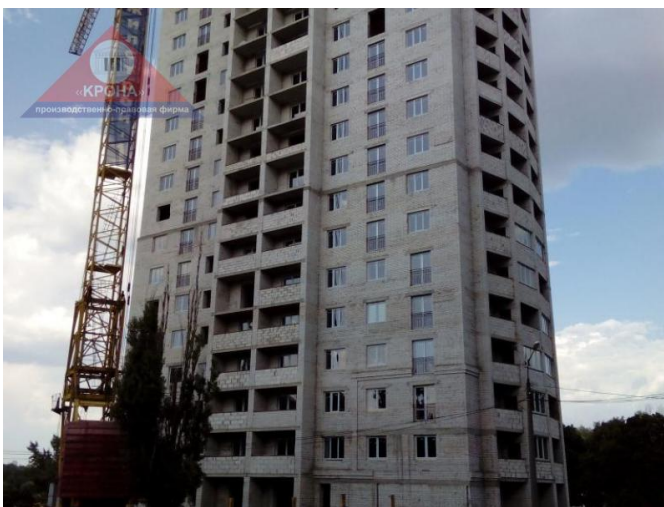

**16-ТИ ЭТАЖНЫЙ ЖИЛОЙ ДОМ НА УЛ.
ГВАРДЕЙЦЕВ - ШИРОНИНЦЕВ (В
РАЙОНЕ ЖИЛОГО ДОМА №28А)**

Все квартиры от застройщика
реализованы

Лот №:	247	Тип:	Продажа - Квартиры в новостройках
Местоположение:	Харьков - Салтовка	Класс дома:	Эконом
Материал стен:	Кирпич	Площадь:	43.6 - 84.2 м ²
Этажность:	16	Срок сдачи:	Дом сдан

Описание:

Комнат: 1-2-3

16 - ти этажный жилой дом со встроено - пристроенными нежилыми помещениями расположен в непосредственной близости от перекрёстка ул. Гвардейцев - Широинцев и ул. Механизаторской. Место уникально своей близостью к дошкольным учреждениям, школам, зоне отдыха. Рядом аптеки, салон красоты, кафе, магазины.

Жилой дом расположен в двух минутах ходьбы от остановок общественного транспорта (тролейбусы и маршрутные такси по ул.Гвардейцев - Широинцев). До ближайшей станции метро "им. Академика Павлова" 1,3 км.

Все квартиры от застройщика
реализованы

**16-ТИ ЭТАЖНЫЙ ЖИЛОЙ ДОМ НА УЛ.
ГВАРДЕЙЦЕВ - ШИРОНИНЦЕВ (В
РАЙОНЕ ЖИЛОГО ДОМА №28А)**

Все квартиры от застройщика
реализованы

+38 (057) 717-16-15
office@ppfkrona.com.ua