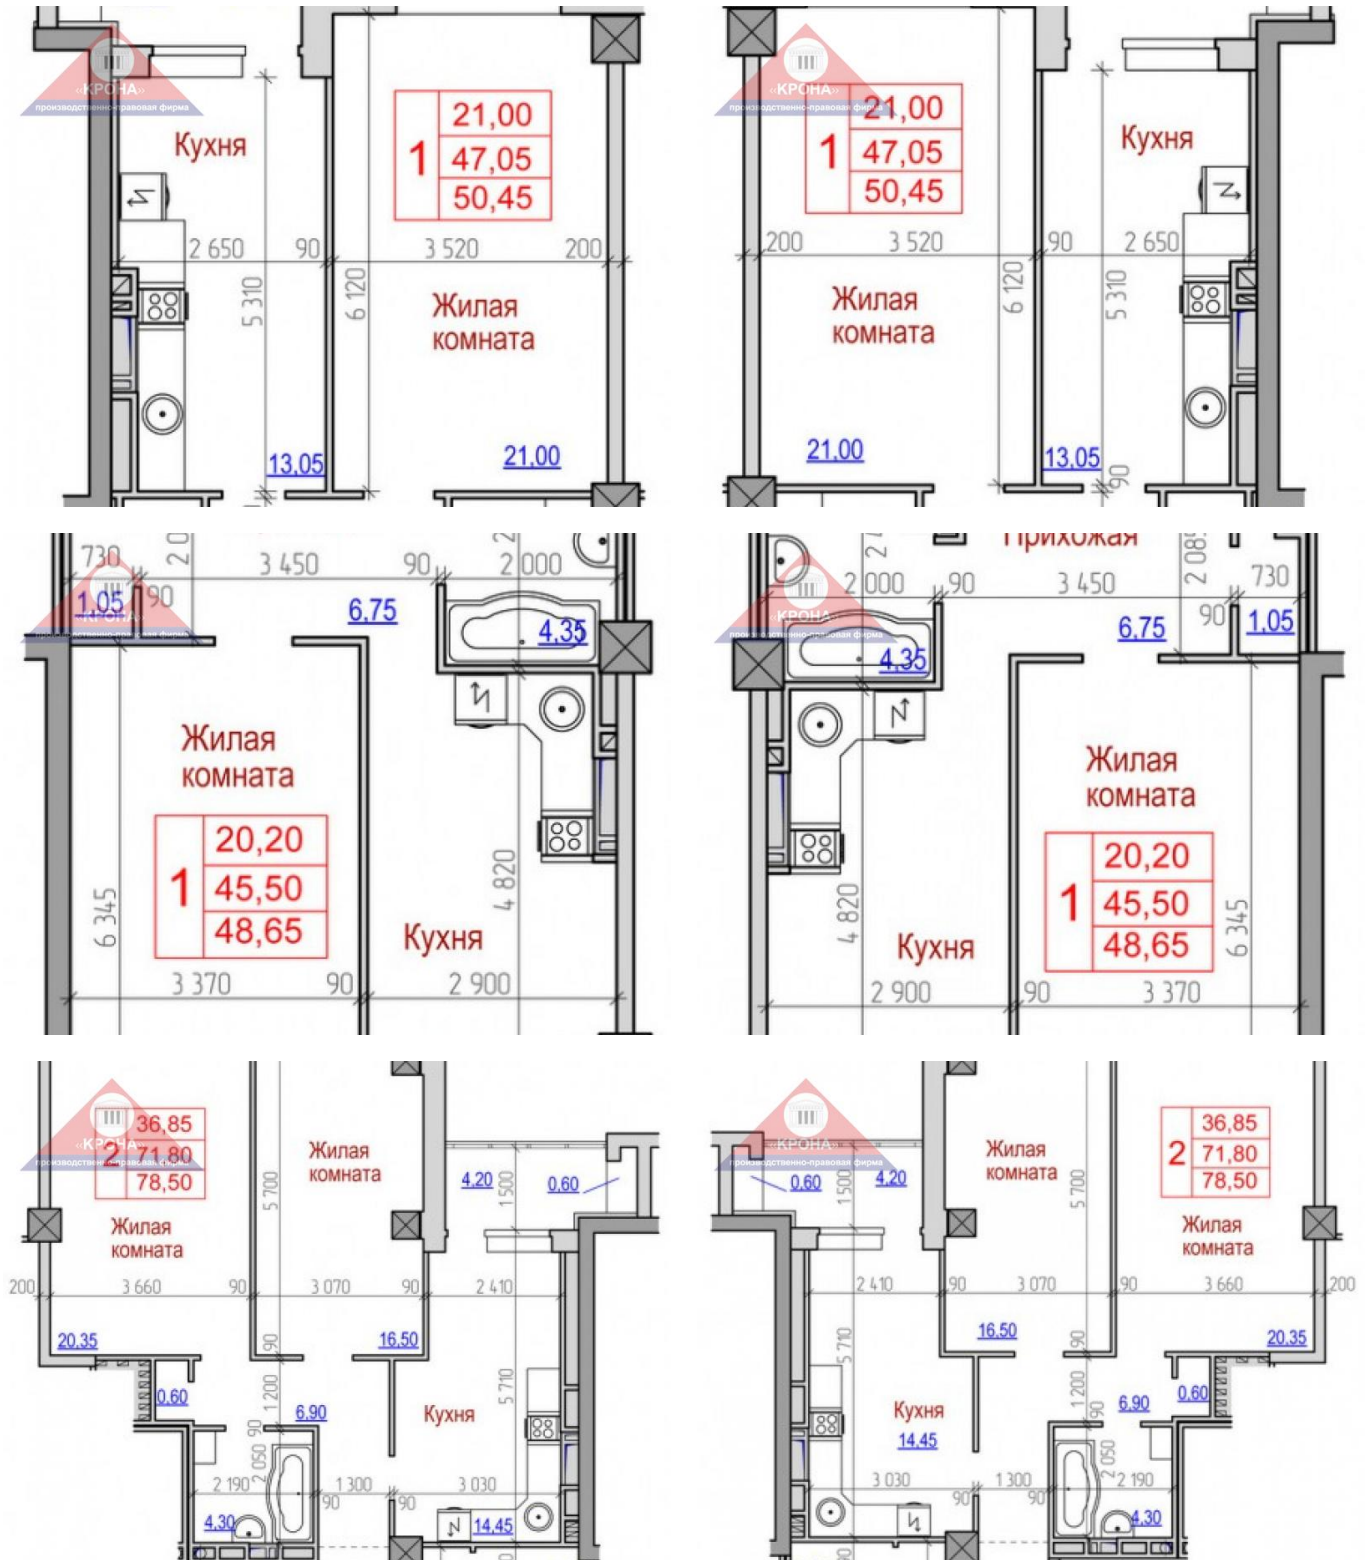

"ДОМ С РОТОНДАМИ" ПО УЛ. СУХУМСКОЙ

Все квартиры от застройщика реализованы