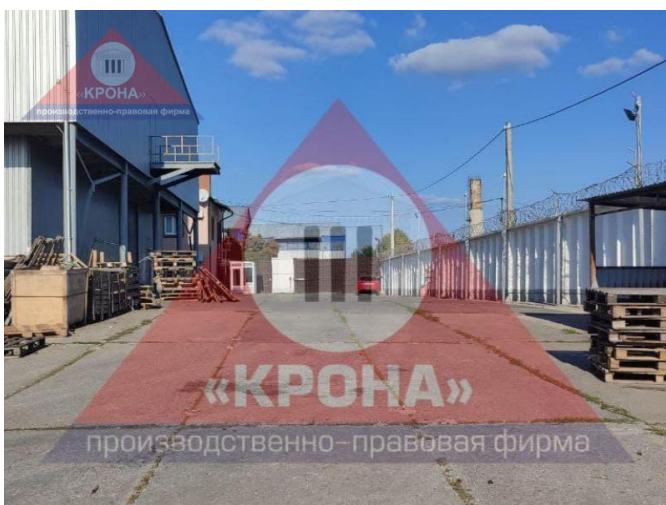

ОРЕНДА СКЛАДСЬКОГО ПРИМІЩЕННЯ

100 грн/м²
700 грн/нед.
706 грн/мес.