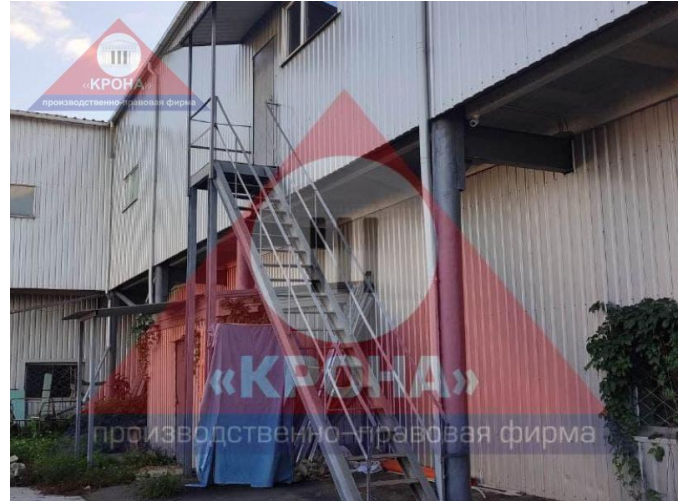

ОРЕНДА СКЛАДСЬКОГО ПРИМІЩЕННЯ

100 грн/м²
700 грн/нед.
706 грн/мес.