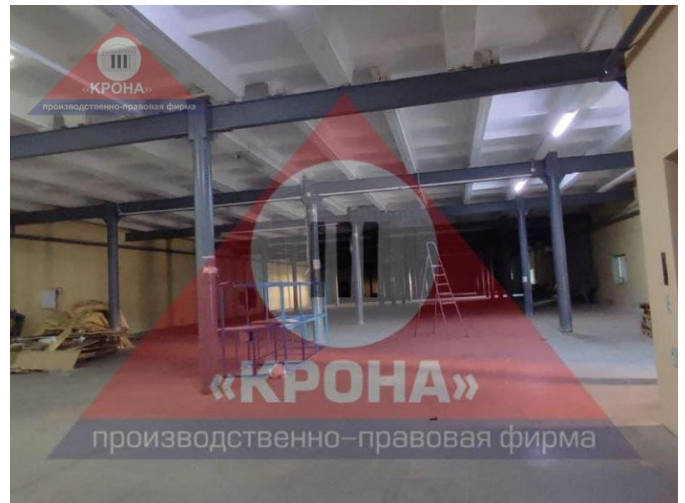

ОРЕНДА СКЛАДСЬКОГО ПРИМІЩЕННЯ

100 грн/м²
700 грн/нед.
706 грн/мес.