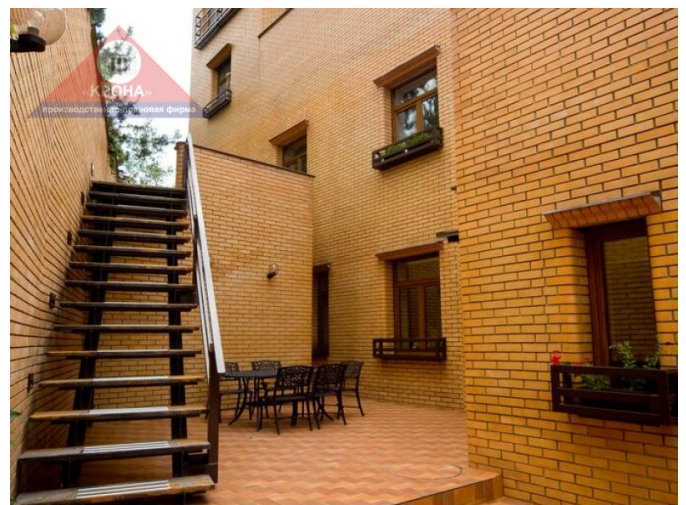

**ДОМОВЛАДЕНИЕ, 2000 КВ.М.,
ШАТИЛОВКА**

2 500 000 $