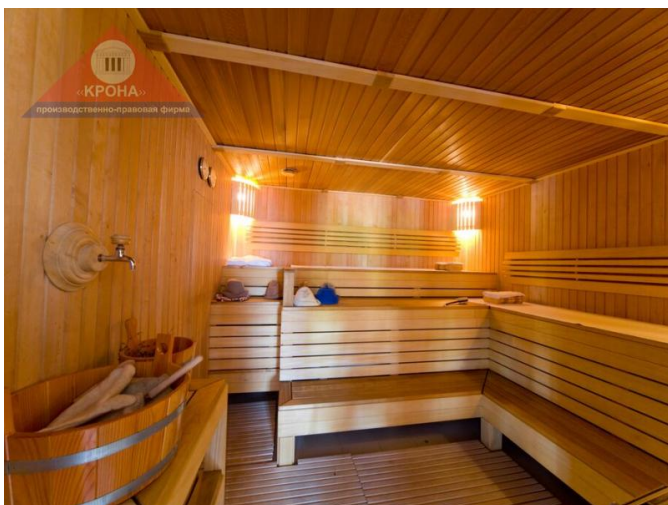

**ДОМОВЛАДЕНИЕ, 2000 КВ.М.,
ШАТИЛОВКА**

2 500 000 $