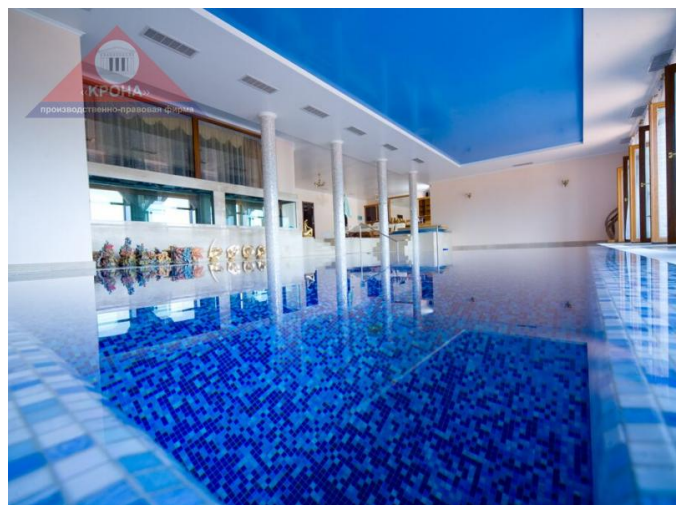

**ДОМОВЛАДЕНИЕ, 2000 КВ.М.,
ШАТИЛОВКА**

2 500 000 $