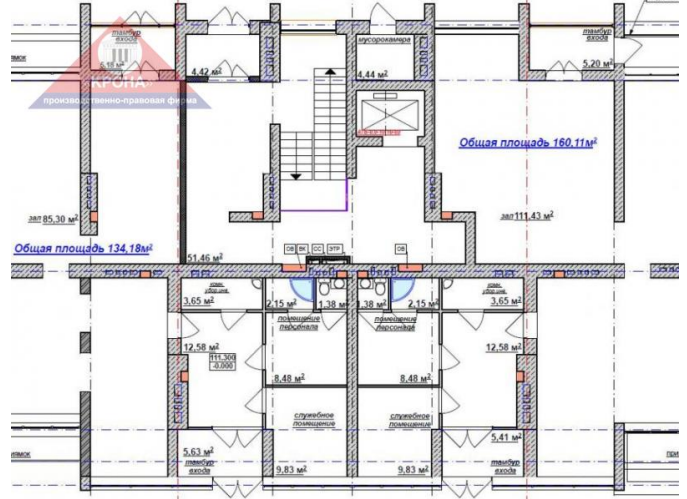

ЖИЛОЙ КОМПЛЕКС "ЛАЙНЕР" ПО УЛ. КЛОЧКОВСКОЙ, 46

Все квартиры от застройщика
реализованы