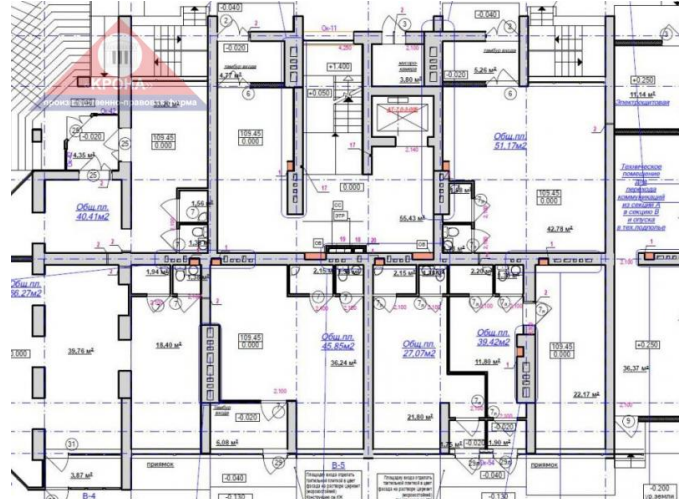

ЖИЛОЙ КОМПЛЕКС "ЛАЙНЕР" ПО УЛ. КЛОЧКОВСКОЙ, 46

Все квартиры от застройщика
реализованы