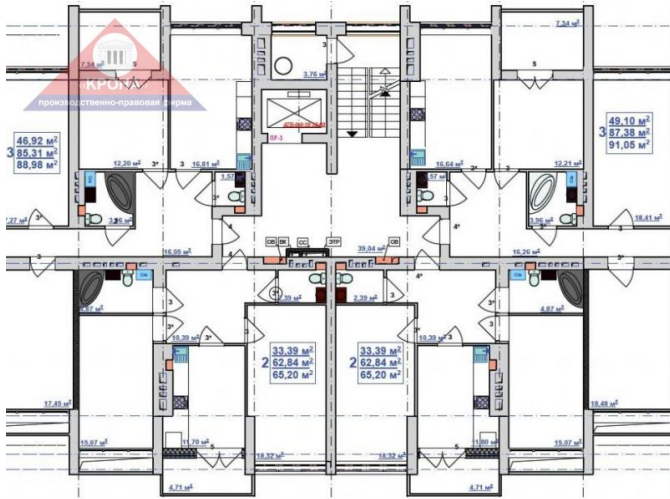

ЖИЛОЙ КОМПЛЕКС "ЛАЙНЕР" ПО УЛ. КЛОЧКОВСКОЙ, 46

Все квартиры от застройщика
реализованы