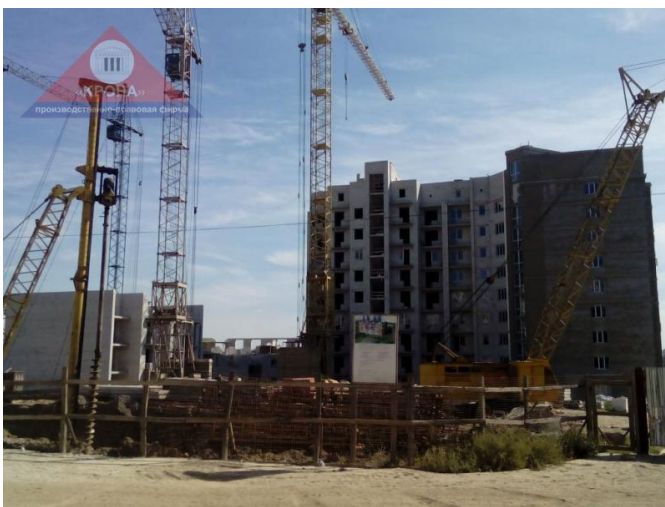

**ЖИЛОЙ ДОМ ПО УЛ. ВЕЛОЗАВОДСКОЙ  
(Р-Н ШКОЛЫ №145).**

Все квартиры от застройщика  
реализованы

<b>Лот №:</b>	255	<b>Тип:</b>	Продажа - Квартиры в новостройках
<b>Местоположение:</b>	Харьков - Салтовка	<b>Класс дома:</b>	Эконом
<b>Материал стен:</b>	Кирпич	<b>Площадь:</b>	39.8 - 90 м <sup>2</sup>
<b>Этажность:</b>	9	<b>Срок сдачи:</b>	Все секции сданы.

**Описание:**

Комнат: 1-2-3

9 - ти этажный семисекционный жилой комплекс расположен в двух минутах ходьбы от остановок общественного транспорта (маршрутные такси, автобусы по ул. Корчагинцев). Место уникально своей близостью к дошкольным учреждениям, школам, зоне отдыха. Рядом аптеки, салон красоты, кафе, магазины, супермаркет. Для комфортного отдыха внутри комплекса будут расположены спортивные и детские площадки, предусмотрено достаточное количество парковочных мест.

## ЖИЛОЙ ДОМ ПО УЛ. ВЕЛОЗАВОДСКОЙ (Р-Н ШКОЛЫ №145).

Все квартиры от застройщика  
реализованы

**ЖИЛОЙ ДОМ ПО УЛ. ВЕЛОЗАВОДСКОЙ  
(Р-Н ШКОЛЫ №145).**

Все квартиры от застройщика  
реализованы

## ЖИЛОЙ ДОМ ПО УЛ. ВЕЛОЗАВОДСКОЙ (Р-Н ШКОЛЫ №145).

Все квартиры от застройщика  
реализованы