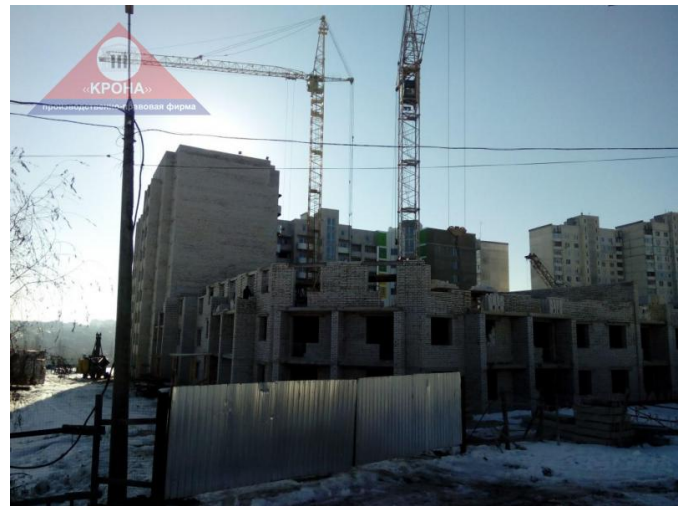

ЖИЛОЙ ДОМ ПО УЛ. ВЕЛОЗАВОДСКОЙ (Р-Н ШКОЛЫ №145).

Все квартиры от застройщика
реализованы